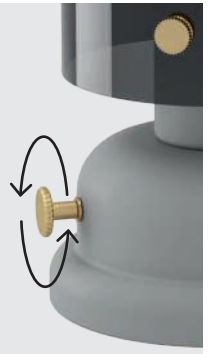

## GARGRAVE

The rotary switch can be used to switch the luminaires on and off.

Der Drehschalter kann zum ein- und ausschalten der Leuchten verwendet werden.

Le commutateur rotatif peut être utilisé pour allumer et éteindre les luminaires.